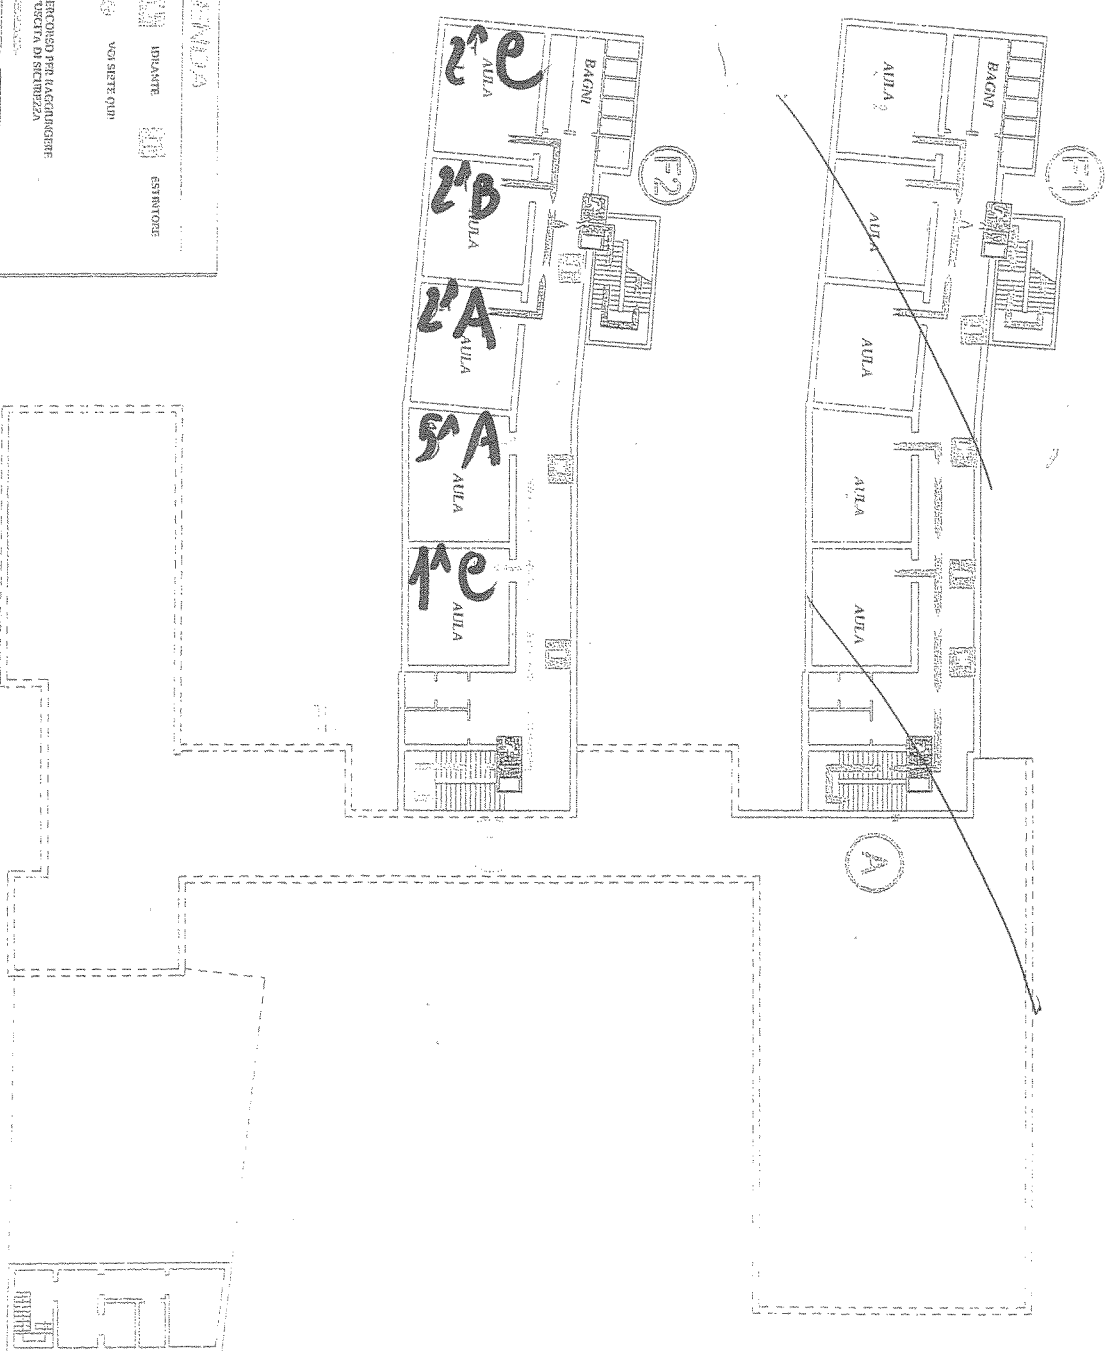

PIANO TERRA

PIANO DI EMERGENZA E DI EVACUAZIONE - PERCORSO PER RAGGIUNGERE LE USCITE DI SICUREZZA -

1 Circolo Didattico MURICCIOLI
 Plesso Scuola Elementare "Montessorini"
 Via Enrico Toti n° 1 - 70042 Mola di Bari (BA)

LEGENDA

DIREZIONE DA SEGUIRE
 USCITA DI SICUREZZA
 ESTINTORE
 PULSANTE IN EMERGENZA
 VOI SERTORI
 PERCORSO PER RAGGIUNGERE L'USCITA DI SICUREZZA

A B C
 D E F1 F2

PUNTO DI RACCOLTA
 alle Fianco Terraz
 F1 F2

PUNTO DI RACCOLTA
 A B C
 D E

PIANO TERRA

PROGETTO DI AMPLIAMENTO E DEDICAZIONE
 DEL PLESSO SCUOLA ELEMENTARE "MONTESSORI"

1° Circolo Didattico "Montessori"
 Plesso Scuola Elementare "Montessori"
 Via Enrico Toti n° 1 - 70042 Mola di Bari (BA)

PRIMO PIANO

DIREZIONE DA SEGUIRE
 DIREZIONE DA SEGUIRE

INDICANTE
 VOI SIETE QUI
 ESTINTORE

PERCORSO PER RAGGIUNGERE
 L'ESITUSO DI SICUREZZA

(E1) (E2)