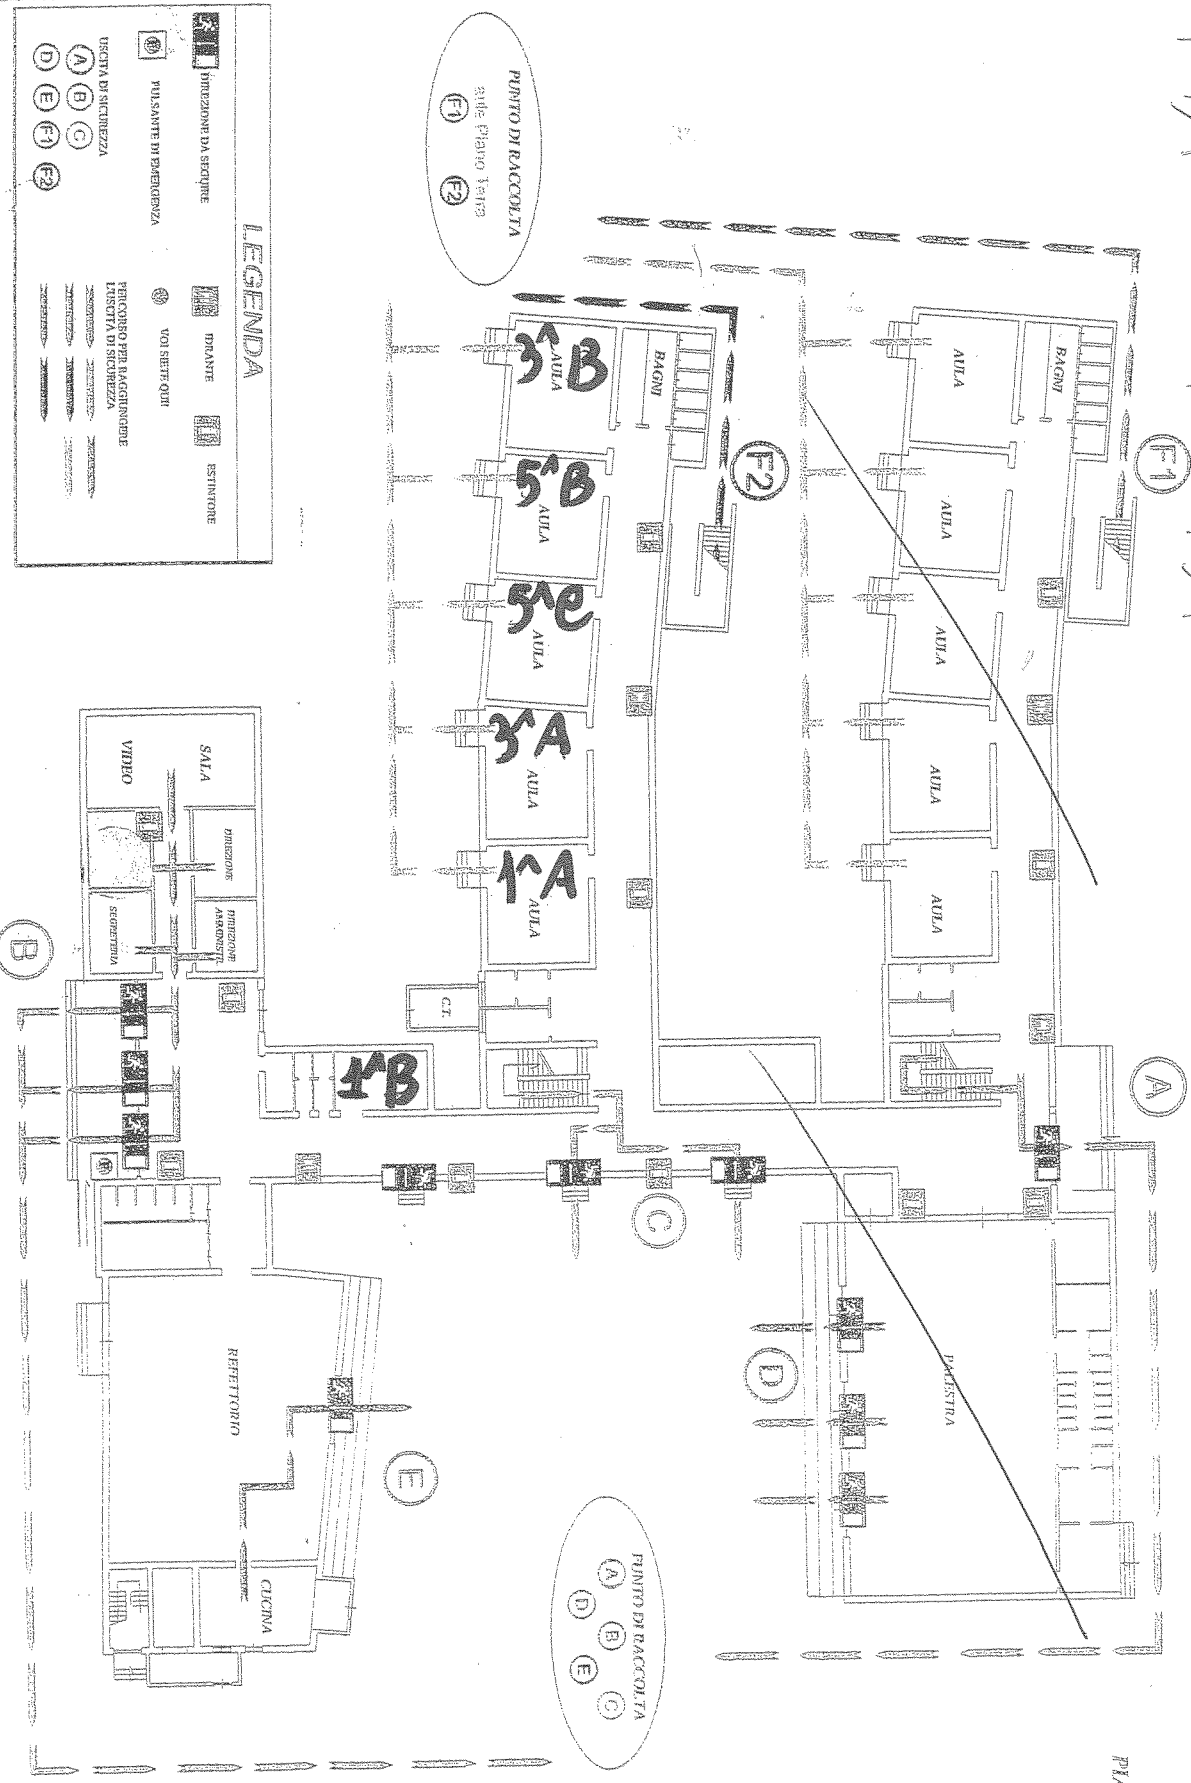

PIANO TERRA

PIANO DI EMERGENZA E DI EVACUAZIONE - PERCORSO PER RAGGIUNGERE LE USCITE DI SICUREZZA -

1 Circolo Didattico MURICCIOLI
 Plesso Scuola Elementare "Montessorini"
 Via Enrico Toti n° 1 - 70042 Mola di Bari (BA)

LEGENDA

DIREZIONE DA SEGUIRE
 USCITA DI SICUREZZA
 ESTINTORE
 PULSANTE IN EMERGENZA
 VOI SERTORI
 PERCORSO PER RAGGIUNGERE L'USCITA DI SICUREZZA

A B C
 D E F1 F2

PUNTO DI RACCOLTA
 alle Fianco Terraz
 F1 F2

PUNTO DI RACCOLTA
 A B C
 D E

PIANO TERRA

PROGETTO DI AMPLIAMENTO E DEDICAZIONE
 DEL PLESSO SCUOLA ELEMENTARE "MONTESSORI"

1° Circolo Didattico "Montessori"
 Plesso Scuola Elementare "Montessori"
 Via Enrico Toti n° 1 - 70042 Mola di Bari (BA)

PRIMO PIANO

DIREZIONE DA SEGUIRE
 DIREZIONE DA SEGUIRE

INDICANTE
 VOI SIETE QUI
 ESTINTORE

PERCORSO PER RAGGIUNGERE
 L'ESITUSO DI SICUREZZA

(E1) (E2)